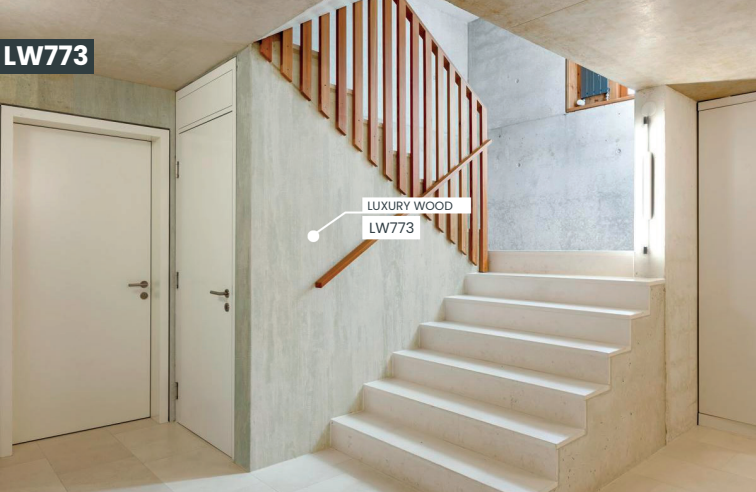

LW773

LUXURY WOOD
LW773